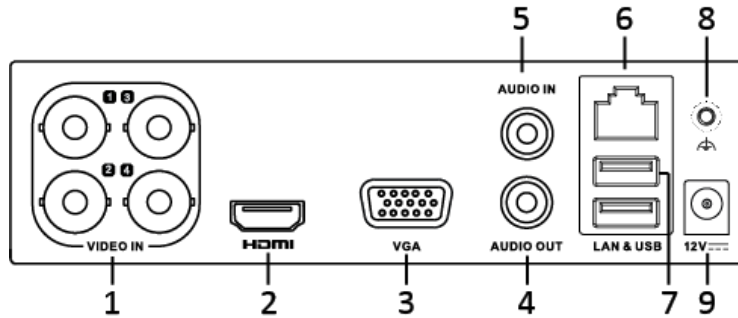

Interfaz física

NOTE

El panel posterior de DS-7108 / 7116HQHI-K1 (S) proporciona interfaces de entrada de video 8/16.

Índice	Descripción	Descripción del índice	
1	VIDEO IN	6	Interfaz de red LAN
2	Interfaz HDMI	7	Interfaces USB
3	Interfaz VGA	8	GND
4	SALIDA DE AUDIO, conector RCA	9	Entrada de energía de 12 VCC
5	ENTRADA DE AUDIO, Conector RCA