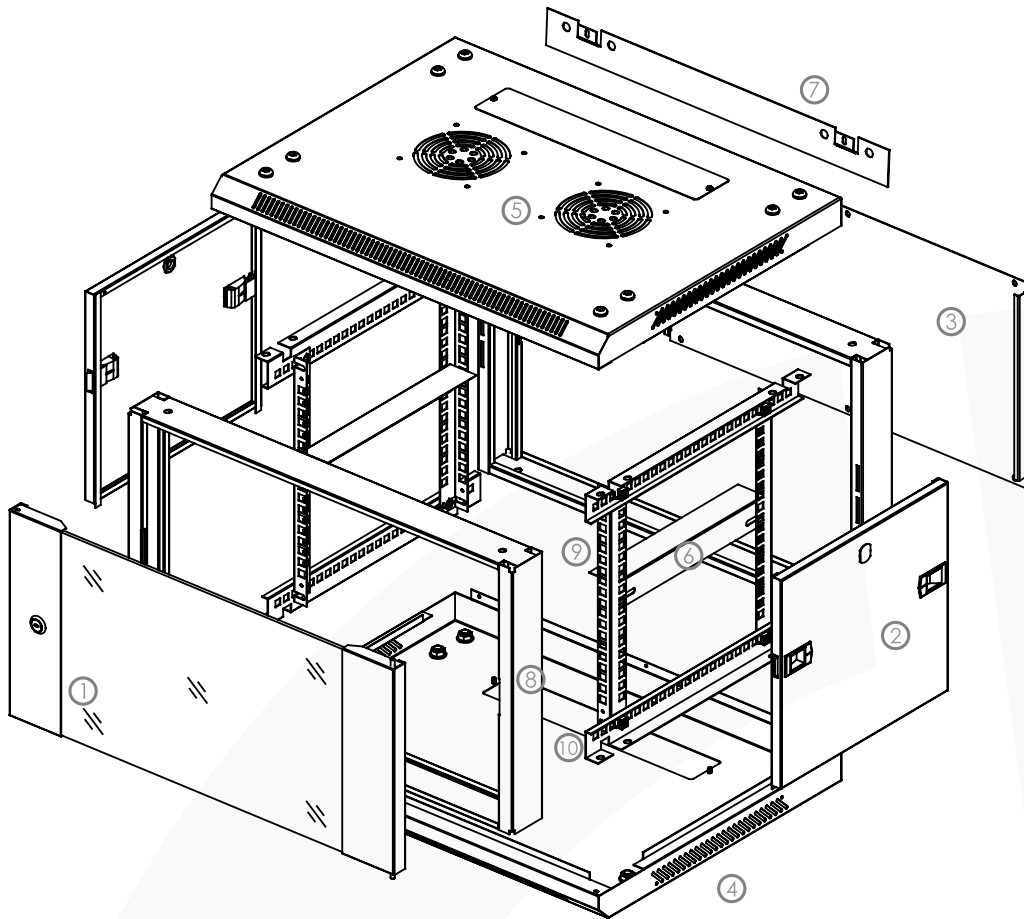

Componentes gabinete metálico tipo Rack de pared

1. Puerta delantera
2. Paneles laterales
3. Paneles Trasero
4. Panel Interior
5. Panel Superior

6. Panel montaje tipo L
7. Soporte para montaje
8. Marcos
9. Rieles Verticales
10. Rieles Horizontales

DIMENSIONES GABINETES PARED

REFERENCIA	MEDIDAS EXTERNAS			RU	MEDIDAS INTERNAS		
	ALTO	ANCHO	PROFUNDIDAD		ALTO	ANCHO	PROFUNDIDAD
NGBPR-6501	600 mm	600 mm	500 mm	11 RU	500 mm	482 mm	400 mm
NGBPR-6509	500 mm	600 mm	500 mm	9 RU	400 mm	482 mm	400 mm
NGBPR-6505	370 mm	600 mm	500 mm	6 RU	270 mm	482 mm	400 mm
NGBPR-6305	325 mm	600 mm	350 mm	5 RU	225 mm	482 mm	250 mm

DIMENSIONES GABINETES PARED ABIERTO

REFERENCIA	MEDIDAS EXTERNAS			RU	MEDIDAS INTERNAS		
	ALTO	ANCHO	PROFUNDIDAD		ALTO	ANCHO	PROFUNDIDAD
NGBPR-6501	270 mm	510 mm	300 mm	6 RU	266 mm	482 mm	280 mm

* Sujeto a modificaciones sin previo aviso, según requerimiento del cliente, según disponibilidad de inventario y/o bajo pedido del cliente. * Fotos de referencia, accesorios se venden por separado.